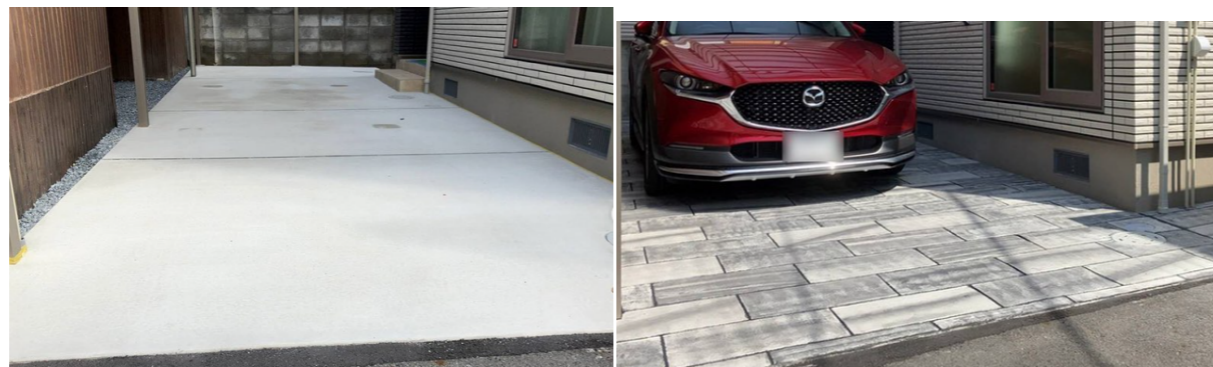

割栗石+下草

ロールストーン

リフォームでのロールストーン

	工事名称		オオゴエ 外構店	承認	No.
	図面名称	外構工事計画図	縮尺	設計担当	